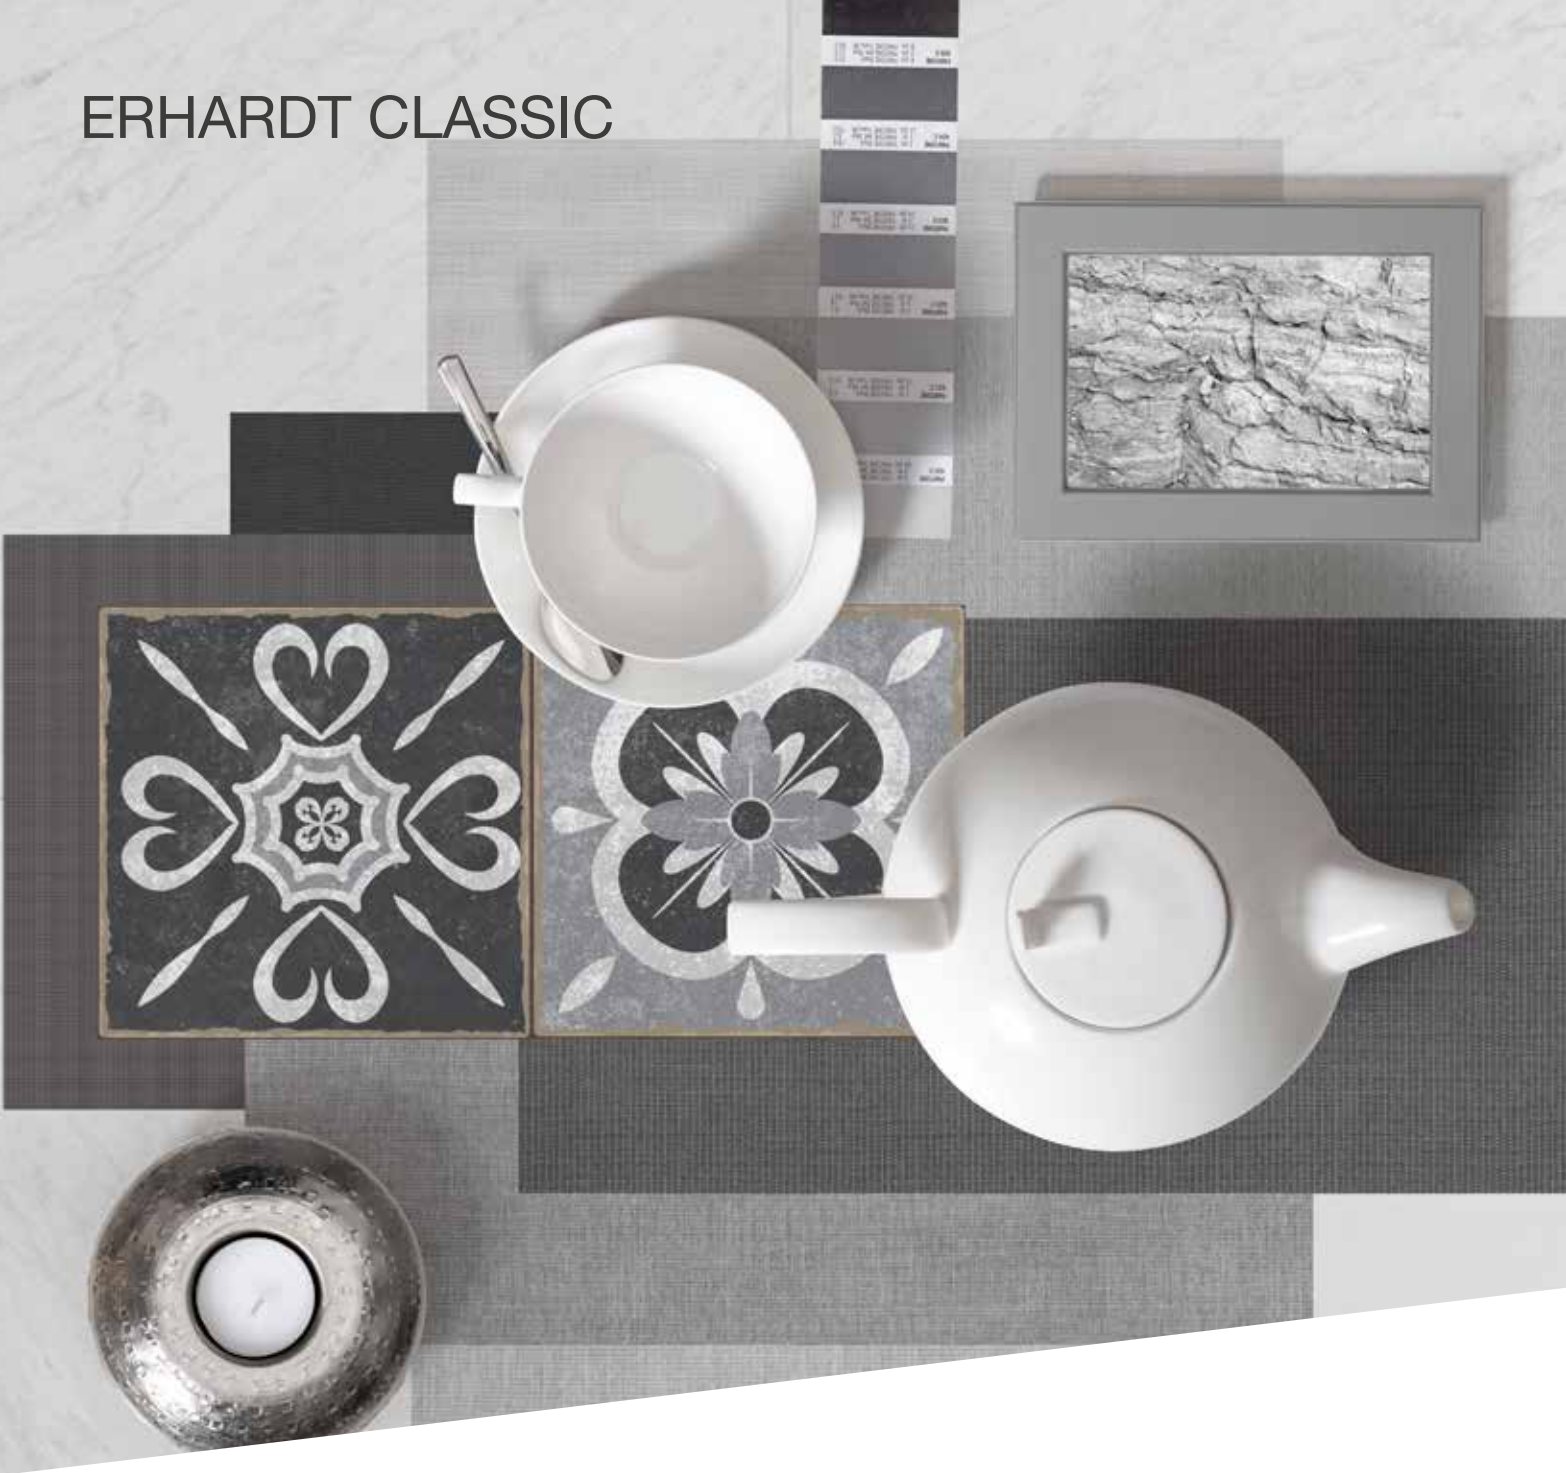

ERHARDT CLASSIC

ERHARDT CLASSIC KOLLEKTION

MODERNE UND VIELSEITIGE STOFFAUSWAHL INSPIRIERT DURCH DIE NATUR

ERHARDT CLASSIC COLLECTION

MODERN AND VERSATILE FABRIC SELECTION INSPIRED BY NATURE

SIE SUCHEN NEUE IDEEN FÜR IHR ZUHAUSE? LASSEN SIE SICH INSPIRIEREN!