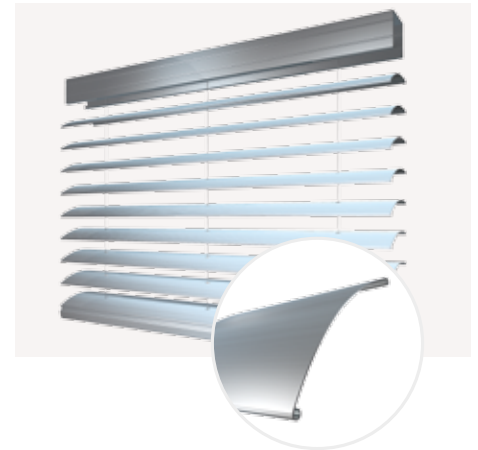

Detailansicht der Scharnierung

Rollgeformt: geringere Materialstärke und dadurch kostengünstiger

Stranggepresst: höhere Materialstärke und dadurch besonders stabil

Behänge

Die Behänge sind als Aluminium- oder PVC-Profile erhältlich. Auch Raffstore-Behänge können eingesetzt werden.

Behänge

Sie haben die Wahl zwischen unterschiedlichen Behangarten. Aluminium- und Kunststoffbehänge zeichnen sich durch hervorragende Wärmedämmung, geräuscharmen Lauf, hohe Farbbeständigkeit, optimalen Lärmschutz und Witterungsbeständigkeit aus.

Raffstores bieten dekorativen Sichtschutz und eine Beschattung bei voller Tageslichtausnutzung. Die anpassbaren Lamellen aus Aluminium sind mit einer Speziallegierung versehen und dadurch korrosionsbeständig.

Aluminium-Rollladenbehang

Kunststoff-Rollladenbehang

Raffstore

Einbausituationen

Variante: Linksroller in der Laibung

Variante: Rechtsroller in der Laibung

Variante: Linksroller auf der Fassade

AUF KNOPFDRUCK DEN TAG ZUR NACHT MACHEN!