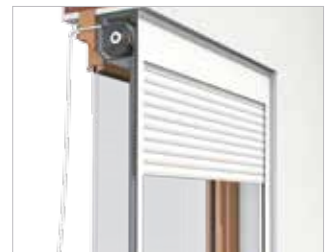

Raffstores bieten dekorativen Sichtschutz und eine Beschattung bei voller Tageslichtausnutzung. Die anpassbaren Lamellen aus Aluminium sind mit einer Speziallegierung versehen und dadurch korrosionsbeständig.

Aluminium-Rollladenbehang

Kunststoff-Rollladenbehang

Raffstore

Einbausituationen

Variante: Linksroller in der Laibung

Variante: Rechtsroller in der Laibung

Variante: Linksroller auf der Fassade

AUF KNOPFDRUCK DEN TAG ZUR NACHT MACHEN!